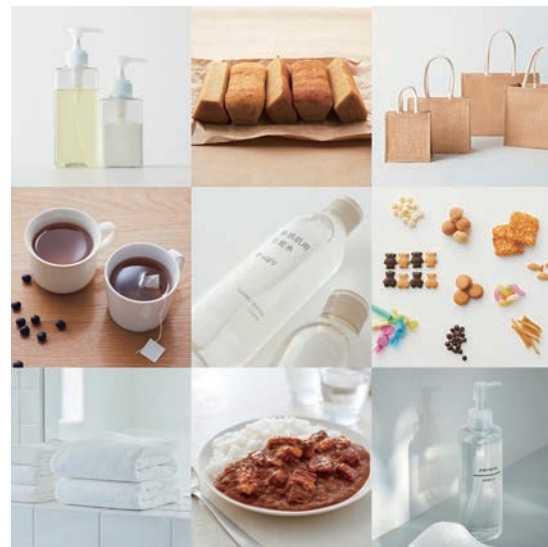

Fashion & Goods

日々の暮らしに寄り添った“あったらいいな”のアイテムたちに出会えます。

無印良品

2F 無印良品 / 衣服雑貨・キッズ・生活雑貨・食品・冷凍食品
TEL:042-843-6691
営業時間:10:00~21:00

衣服、生活雑貨、食品と幅広い品揃えで生活の基本をご提案しています。

\\ CAMPAIGN \\

- ① オープン記念 限定商品 [12/1(日)まで]
- ② 店内一部商品
- ③ 税込より 30~50%OFF [12/1(日)まで]
- ④ MUJI passport 3倍キャンペーン ご購入金額に応じてMUJIマイルが通常の3倍となります